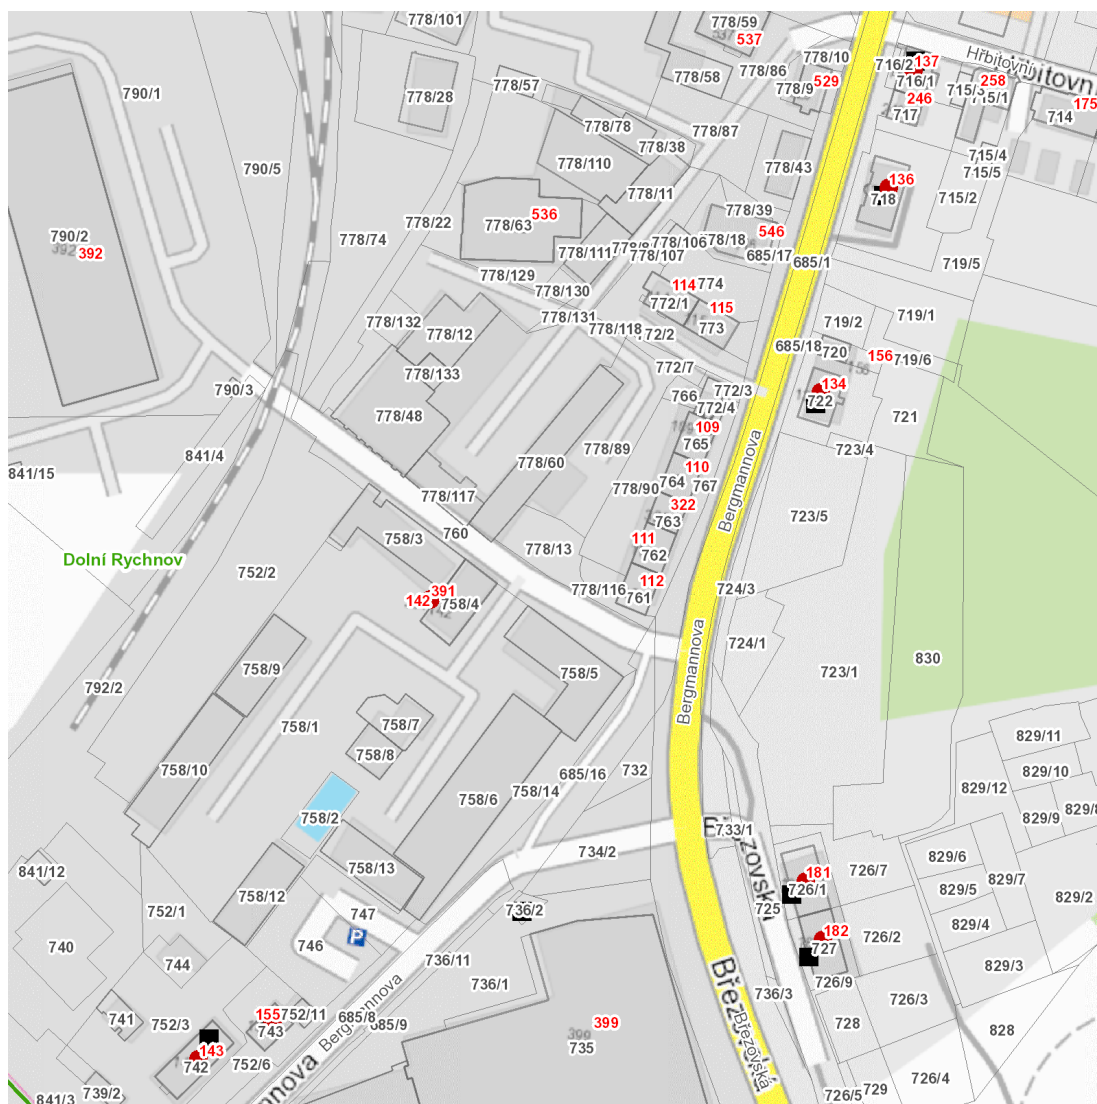

dne **8. 6. 2023** od **8:00** do **12:00** hodin

Plánovaná odstávka zahrnuje tyto lokality:**Dolní Rychnov (okres Sokolov)****Bergmannova: č. p. 134, 136, 137, 143, 155, 391****Březovská: č. p. 181, 182**

dne 8. 6. 2023 od 8:00 do 12:00 hodin**Orientační mapový podklad odstávkou dotčených lokalit****VYSVĚTLIVKY**

- – adresy dotčené odstávkou elektřiny
- – místa připojení k elektrické síti dotčená odstávkou

INFORMACE ZASLÁNA

IDDS: v3tbpxr (Obec Dolní Rychnov)