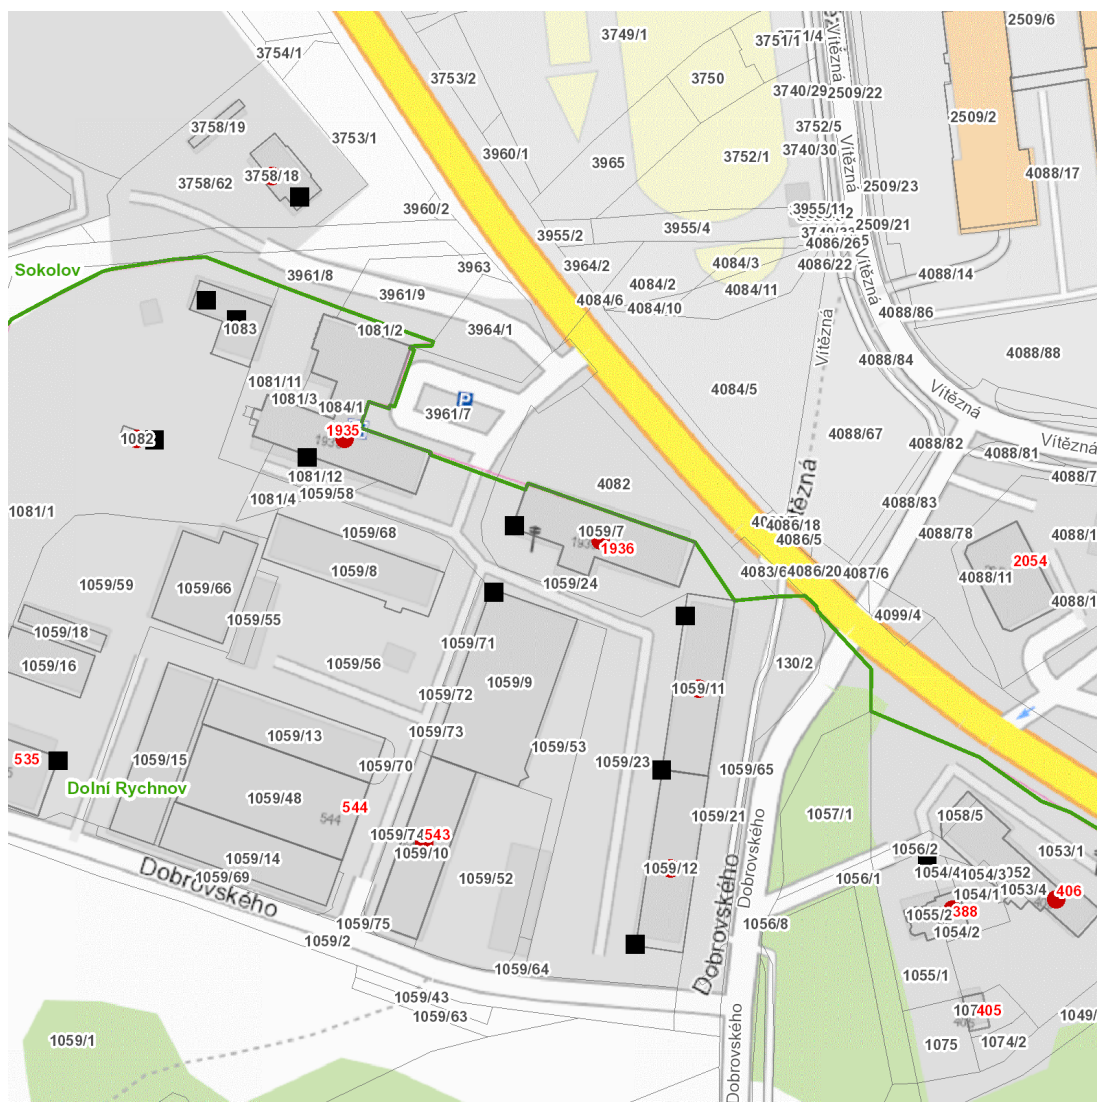

dne **10. 4. 2024** od **8:00** do **12:00** hodin

---

**Plánovaná odstávka zahrnuje tyto lokality:****Dolní Rychnov (okres Sokolov)**

Dobrovského: č. p. 388, 406, 543, 1935, 1936

kat. území Dolní Rychnov (kód 752304): parcelní č. 1059/11, 1059/12, 1082

kat. území Sokolov (kód 752223): parcelní č. 3758/18

---

**UPOZORNĚNÍ**

Dotčené zařízení distribuční soustavy je nutné i v době odstávky považovat za zařízení pod napětím, a proto vás žádáme o dodržení všech zásad bezpečnosti a provedení opatření potřebných k zamezení případných škod na zdraví a majetku. | Provozovatelé výroben elektřiny jsou povinni zajistit přerušeni dodávky elektřiny z výroby do vypnutého úseku distribuční soustavy.

**dne 10. 4. 2024 od 8:00 do 12:00 hodin****Orientační mapový podklad odstávkou dotčených lokalit****VYSVĚTLIVKY**

- – adresy dotčené odstávkou elektřiny
- – místa připojení k elektrické síti dotčená odstávkou

**INFORMACE ZASLÁNA**

IDDS: v3tbpxr (Obec Dolní Rychnov)

IDDS: 6xmbrxu (Město Sokolov)