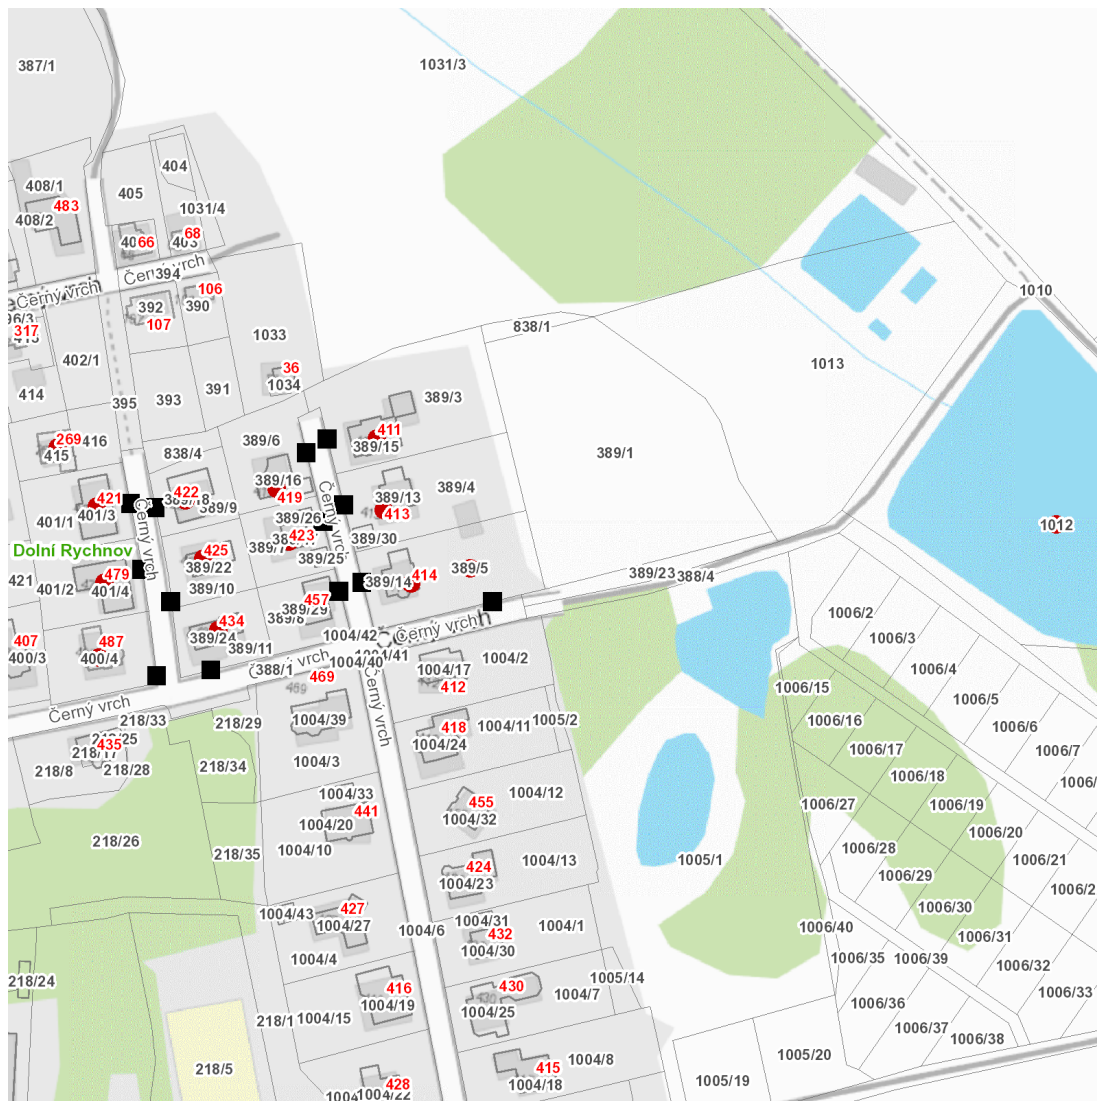

dne **24. 4. 2024** od **7:30** do **15:30** hodin

Plánovaná odstávka zahrnuje tyto lokality:**Dolní Rychnov (okres Sokolov)**

Černý vrch: č. p. 269, 411, 413, 414, 419, 421, 422, 423, 425, 434, 479

kat. území Dolní Rychnov (kód 752304): parcelní č. 389/5, 400/4, 1012

dne 24. 4. 2024 od 7:30 do 15:30 hodin**Orientační mapový podklad odstávkou dotčených lokalit****VYSVĚTLIVKY**

- – adresy dotčené odstávkou elektřiny
- – místa připojení k elektrické síti dotčená odstávkou

INFORMACE ZASLÁNA

IDDS: v3tbpxr (Obec Dolní Rychnov)