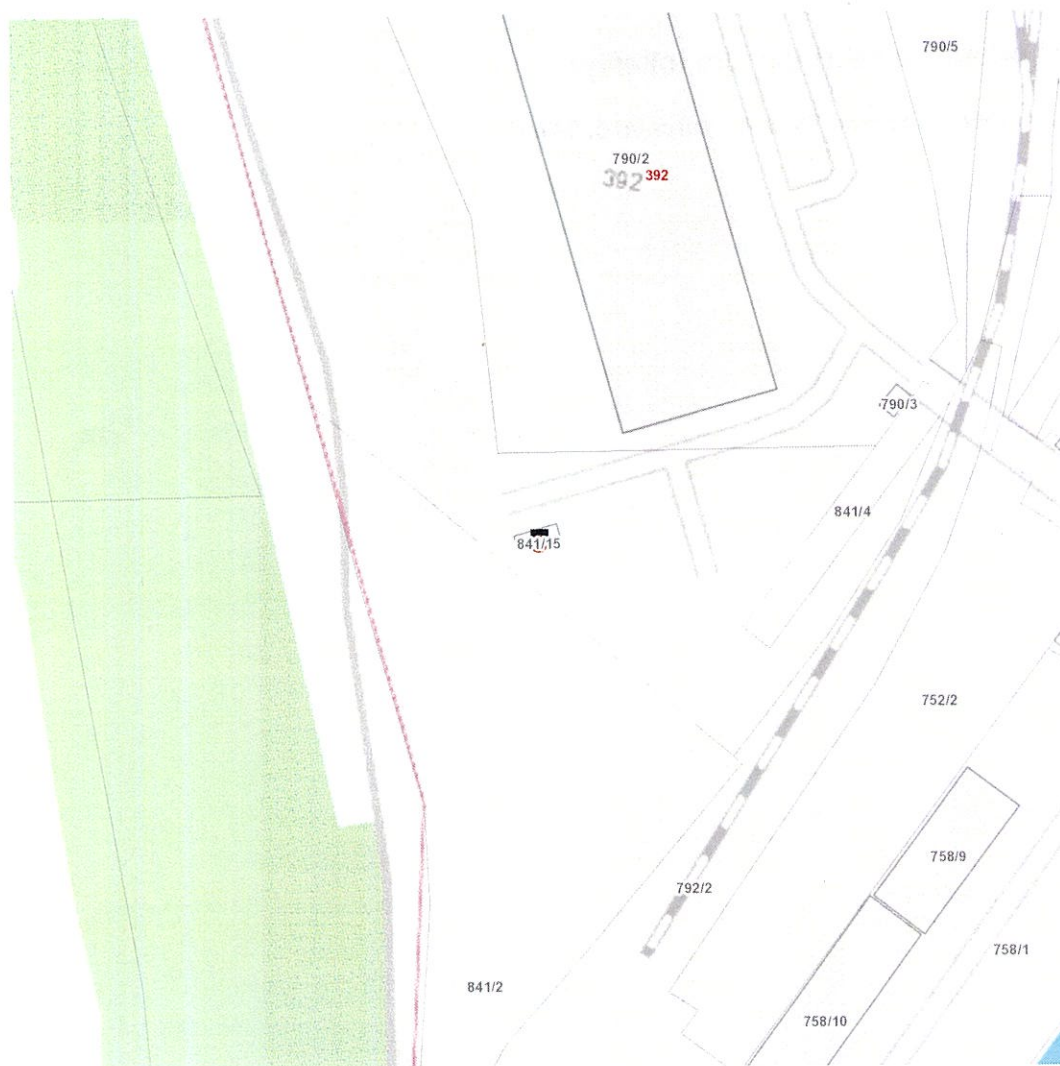

dne **6. 12. 2024** od **8:00** do **13:00** hodin

Plánovaná odstávka zahrnuje tyto lokality:

kat. území Dolní Rychnov (kód 752304): parcelní č. 841/15

UPOZORNĚNÍ

Dotčené zařízení distribuční soustavy je nutné i v době odstávky považovat za zařízení pod napětím, a proto vás žádáme o dodržení všech zásad bezpečnosti a provedení opatření potřebných k zamezení případných škod na zdraví a majetku. | Provozovatelé výroben elektřiny jsou povinni zajistit přerušeni dodávky elektřiny z výroby do vypnutého úseku distribuční soustavy.

dne **6. 12. 2024** od **8:00** do **13:00** hodin

Orientační mapový podklad odstávkou dotčených lokalit

VYSVĚTLIVKY

- – adresy dotčené odstávkou elektřiny
- – místa připojení k elektrické síti dotčená odstávkou

INFORMACE ZASLÁNA

IDDS: v3tbpvr (Obec Dolní Rychnov)